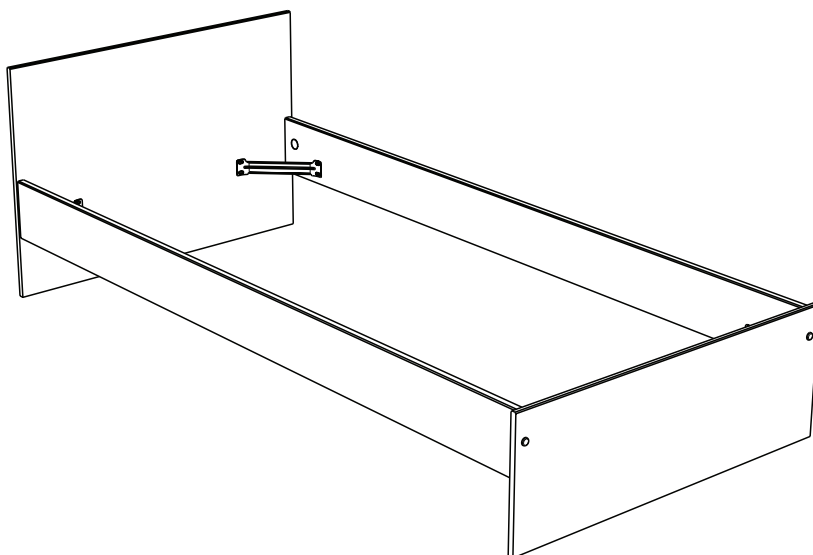

20395C

2400L290

PARISOT INDUSTRIE 70800 SAINT LOUP SUR SEMOUSE -FRANCE-

Gamme : SHELTER

PARISOT INDUSTRIE

FR Remerciements :

Nous vous remercions d'avoir choisi un meuble créé et fabriqué par le Groupe Parisot et espérons qu'il vous donnera entière satisfaction.